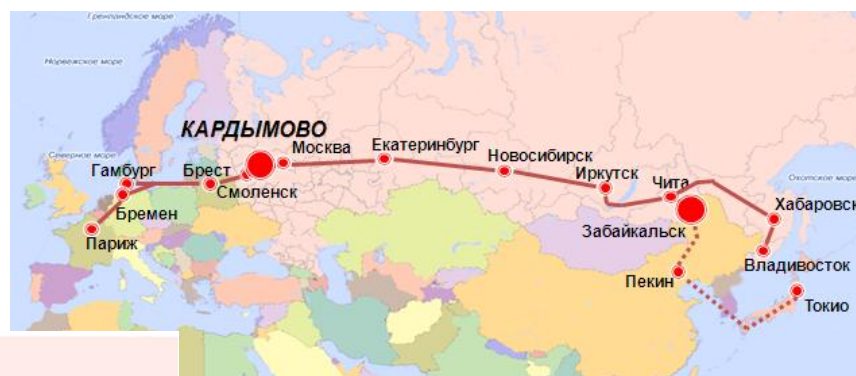

Строительство транспортно-логистического центра

Выгодное географическое расположение Кардымовского района – на пересечении транспортных путей - создает идеальные условия для организации транзита, переработки, хранения товарных потоков и является отличным вариантом для **строительства транспортно-логистического центра**.

Главное преимущество района – это его выгодное географическое расположение.

Территорию пересекает Евроазиатский транспортный коридор, соединяющий Европу и Центральную Россию с Сибирью, Дальним Востоком и далее со странами Восточной Азии (Китай, Япония).

Кардымовский район расположен в центре Смоленской области, которая в свою очередь граничит с 5-ю областями Центрального региона России (Московской, Калужской, Брянской, Псковской, Тверской) и Республикой Беларусь. Центр района - поселок Кардымово находится в 25 км от Смоленска, удаленность от Москвы 350 км или 3,5 часа езды на автомашине.

Выгодное географическое расположение района позволяет формировать транспортные потоки Север - Юг, Запад - Восток.

Кардымовский район является важным транспортным узлом, через который проходят:

- автомобильная магистраль М-1 «Москва-Брест» и железная дорога направления Москва - Западная Европа, связывающие Центральную Россию с Западной Европой;
- альтернативная автомагистраль М-1 автодорога регионального значения «Смоленск – Вязьма – Зубцов».